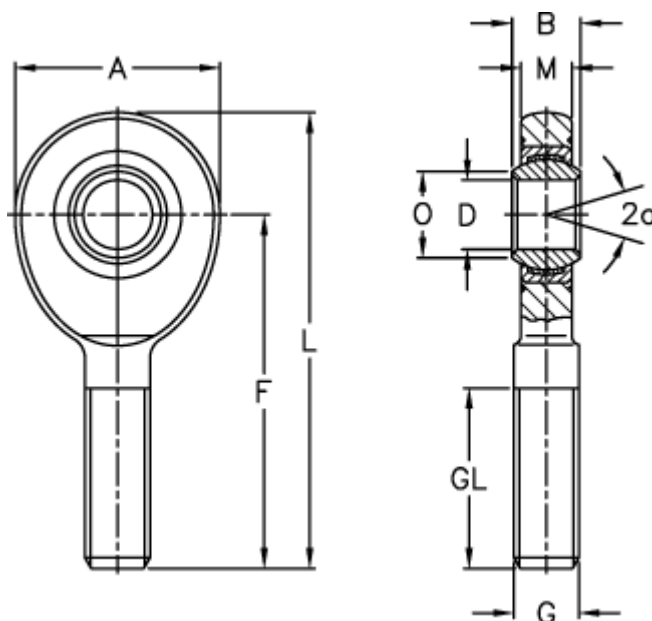

Varenummer: 03487060

Beskrivelse: Fluro Ledhoved EAL 60D-2RS

Mål

A	= 135	L	= 277.5
a (grader)	= 6	M	= 38
B	= 44	O	= 66.8
D	= 60	Statisk træk kN	= 497
Dynamisk træk kN	= 460	Vægt	= 5900
F	= 210		
g	= M 52x3		
GL	= 115		